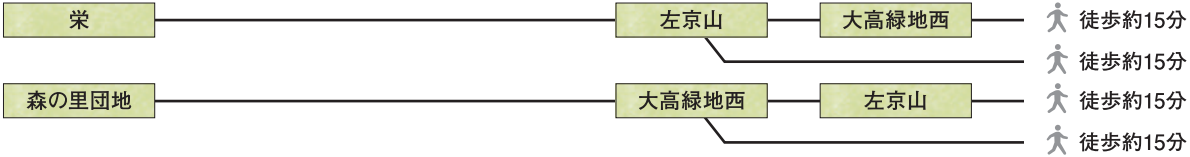

名鉄バスでお越しの場合

鳴海 — 大高線

イオンモール大高

名古屋市営バスでお越しの場合

高速1系統(栄 — 森の里団地)

鳴子13系統(地下鉄鳴子北 — 南大高駅)

鳴子14系統(地下鉄鳴子北 — 大高駅)

鳴海11系統(南大高駅 — 南大高駅)

緑巡回(名鉄有松 — 藤田保健衛生大学病院)

※徒歩分数はディノアドベンチャー名古屋のゲートまでのおおよその時間です。

ディノアドベンチャー名古屋

<http://www.dinoadventure.jp>