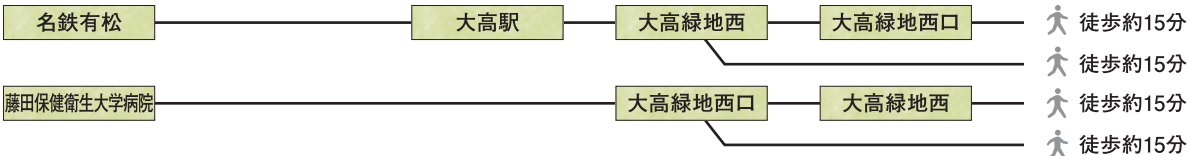

名鉄バスでお越しの場合

鳴海 — 大高線

イオンモール大高

名古屋市営バスでお越しの場合

高速1系統(栄 — 森の里団地)

鳴子13系統(地下鉄鳴子北 — 南大高駅)

鳴子14系統(地下鉄鳴子北 — 大高駅)

鳴海11系統(南大高駅 — 南大高駅)

緑巡回(名鉄有松 — 藤田保健衛生大学病院)

※徒歩分数はディノアドベンチャー名古屋のゲートまでのおおよその時間です。

ディノアドベンチャー名古屋

<http://www.dinoadventure.jp>